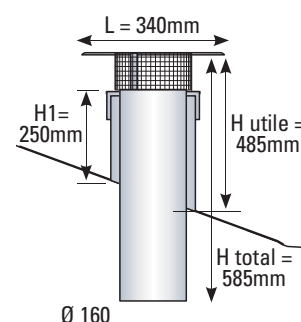

**NOU
VEAU**

VENTÉLIA

toit tuile et ardoise

Coupe produit

VENTÉLIA toit terrasse

RÉDUCTION CENTRÉE VENTILATION

ACIER GALVANISÉ (PEUT ÊTRE UTILISÉ POUR LE Ø160 DE BASE)

Produit	Ø 160-100	Ø 160-125	Ø 160-150
	Réduction centrée	RCV 160-100	RCV 160-125
	08 160 401	08 160 402	08 160 403