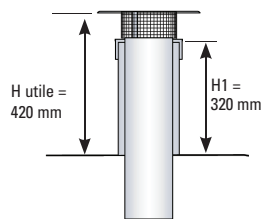

**NOU
VEAU**

VENTÉLIA

toit tuile et ardoise

Coupe produit

VENTÉLIA toit terrasse

RÉDUCTION CENTRÉE VENTILATION

ACIER GALVANISÉ (PEUT ÊTRE UTILISÉ POUR LE Ø160 DE BASE)

Produit	Ø 160-100	Ø 160-125	Ø 160-150
	Réduction centrée	RCV 160-100	RCV 160-125
	08 160 401	08 160 402	08 160 403