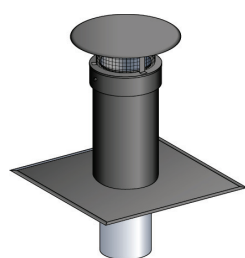

Son installation est identique aux SUM. (*voir notice dédiée*) Son domaine d'utilisation est rigoureusement identique à Ventélia tuiles, ardoises ou terrasse.

VENTÉLIA Multi-usage

Bac Acier / Couverture Ondulée

**NOU
VEAU**

VENTÉLIA

toit tuile et ardoise

Coupe produit

VENTÉLIA toit terrasse

RÉDUCTION CENTRÉE VENTILATION

ACIER GALVANISÉ (PEUT ÊTRE UTILISÉ POUR LE Ø160 DE BASE)

Produit	Ø 160-100	Ø 160-125	Ø 160-150
	Réduction centrée	RCV 160-100	RCV 160-125
	08 160 401	08 160 402	08 160 403