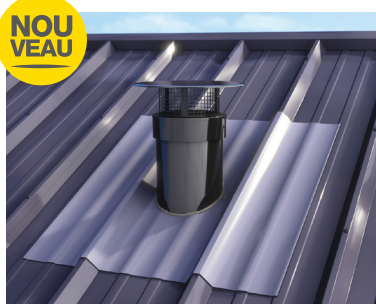

VENTÉLIA SORTIE DE TOIT

Libellé produit : VENTELIA ... UNIVERS.

Octobre 2018

Référence : VENTELIA ... M

Ventélia Universelle multi usage est une version adaptée pour les besoins d'installations **sur les couvertures ondulées acier ou ondulées fibre ciment**.

Son installation est identique aux SUM. (*voir notice dédiée*) Son domaine d'utilisation est rigoureusement identique à Ventélia tuiles, ardoises ou terrasse.

VENTÉLIA Multi-usage

Bac Acier / Couverture Ondulée

**NOU
VEAU**

VENTÉLIA

toit tuile et ardoise

Coupe produit

VENTÉLIA toit terrasse

RÉDUCTION CENTRÉE VENTILATION

ACIER GALVANISÉ (PEUT ÊTRE UTILISÉ POUR LE Ø160 DE BASE)

Produit	Ø 160-100	Ø 160-125	Ø 160-150
	Réduction centrée	RCV 160-100	RCV 160-125
	08 160 401	08 160 402	08 160 403