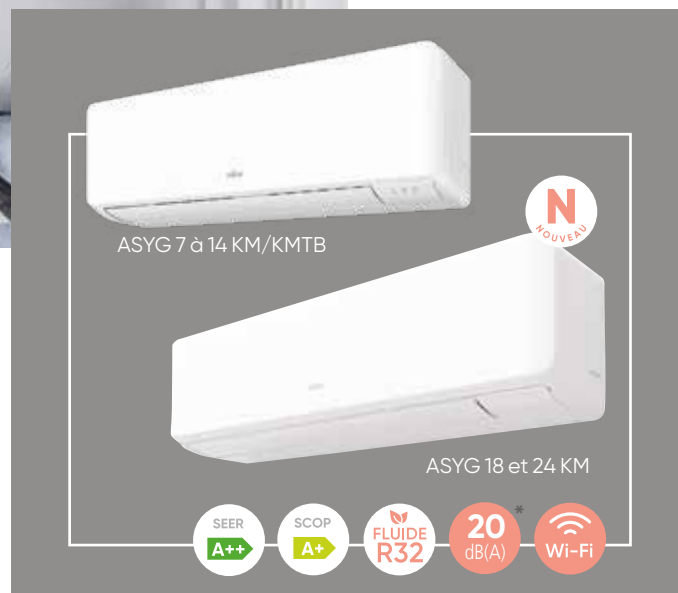

Muraux Takao M2 Confort

DC Inverter - R32

Notre partenaire Fujitsu participe au programme EUROVENT pour les splits. Retrouvez les modèles concernés et les données certifiées sur www.eurovent-certification.com.

FUJITSU
Partenaire exclusif

* selon modèle

LE FOCUS SUR LE CONFORT ACOUSTIQUE ET LE DESIGN

L'ensemble des unités intérieures de la gamme Takao M2 permettent d'atteindre un niveau sonore de seulement **20 dB(A) en mode Silence**.

Les unités extérieures disposent, elles aussi, d'un **mode Silence**, directement accessible via la **télécommande infra-rouge**. De plus, le mode «**pleine puissance**» permet d'atteindre plus rapidement la température souhaitée. Une fonctionnalité utile pour réchauffer son logement sans attendre.

Son design moderne et discret s'intègre parfaitement à tous les intérieurs quelle que soit la pièce choisie.

L'UNITÉ INTÉRIEURE, SA TÉLÉCOMMANDE ET L'UNITÉ EXTÉRIEURE

ASYG 7 à 14 KM/KMTB

ASYG 18 et 24 KM