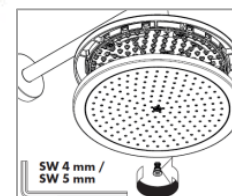

+ Un plaisir de douche XXL
Un large diamètre de 280mm pour plus de confort sous la douche

+ Une plus grande liberté de mouvement
Pivotante et inclinable

+ Un nettoyage facile et rapide
Le disque de jet est facilement amovible