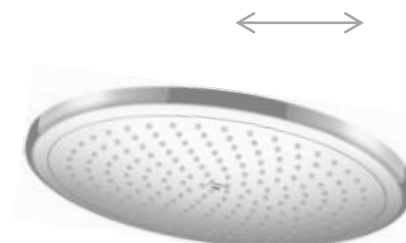

EXCLUSIVITE

Miler

hangrohe

Design & Fonctionnalité

Un design clair, associé à un plaisir de douche maximum

+ Un style précis avec des lignes épurées

+ Technologie AirPower
Gouttes d'eau plus volumineuses et plus légères grâce à l'addition d'air

+ Un plaisir de douche XXL
Un large diamètre de 280mm pour plus de confort sous la douche

+ Une plus grande liberté de mouvement
Pivotante et inclinable

+ Un nettoyage facile et rapide
Le disque de jet est facilement amovible

+ Un disque de jet de haute qualité en métal